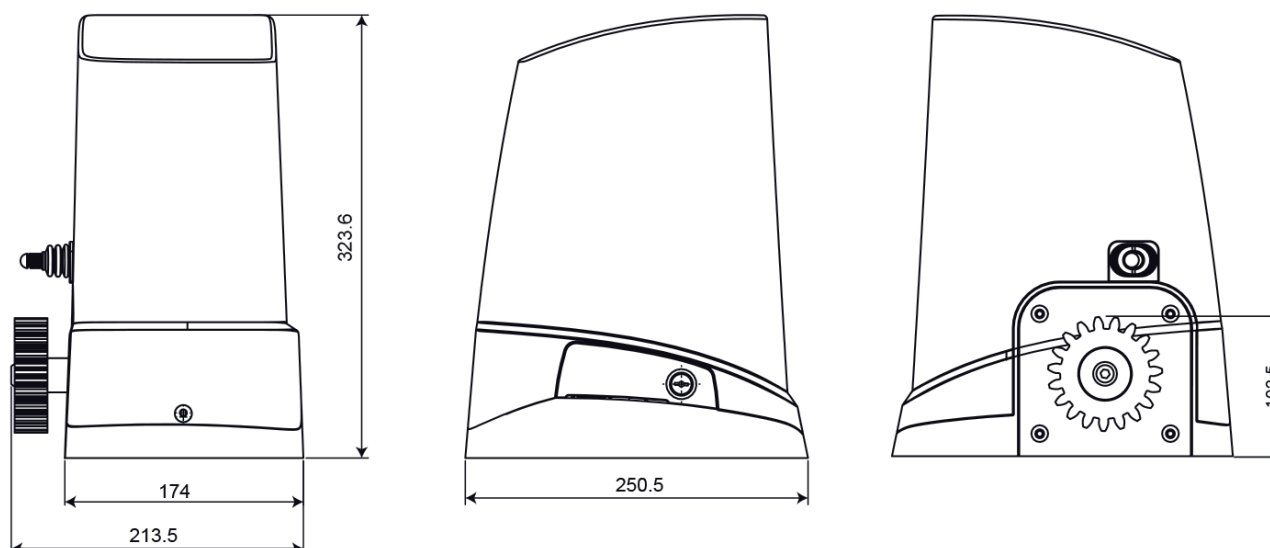

PSA 1000

Nr ref.: **Zestaw:** PSA1000 WiFi

Motoreduktor 230V AC do bram rezydencyjnych.

- Kompaktowy siłownik w smukłej obudowie
- Prosty system odblokowania przekładni zabezpieczony kluczem
- Elektromechaniczna krańcówka
- Sterownik z opcją zdalnego programowania przez urządzenia mobilne
- Sterowanie bramą na odległość z urządzeń mobilnych oraz podgląd obrazu na żywo (opcja kamera)

Dane techniczne

ZASILANIE	230V AC
MAX. POBÓR PRĄDU	1,85 A
MAX. MOC	420 W
TEMP. PRACY	- 20°/ + 50° C
PRĘDKOŚĆ LINIOWA	12 m/min
MAX. WAGA BRAMY	1000 kg
INTENSYWNOŚĆ PRACY	20% (4 min pracy, 16 min spoczynku)
MASA SIŁOWNIKA	6 kg
WYMIARY	250,5 x 213,5 x 323,6 mm
KLASA OCHRONY	IP 44

PSA1000 WiFi - skład zestawu: motoreduktor, 2 piloty radiowe, sterownik, moduł WiFi

Moduł WiFi pozwala na komunikację pomiędzy sterownikiem bramy a domową siecią WiFi. Bezpłatna aplikacja EyeOpen zainstalowana na urządzeniu mobilnym (smartfon, tablet) umożliwia z dowolnego miejsca na ziemi: podgląd aktualnego stanu bramy (zamknięta/otwarta/w ruchu), sterowanie bramą oraz programowanie funkcji sterownika. Komunikaty Push będą informowały użytkownika aplikacji o każdym zdarzeniu, nawet o otwarciu bramy za pomocą pilota przez innego użytkownika.